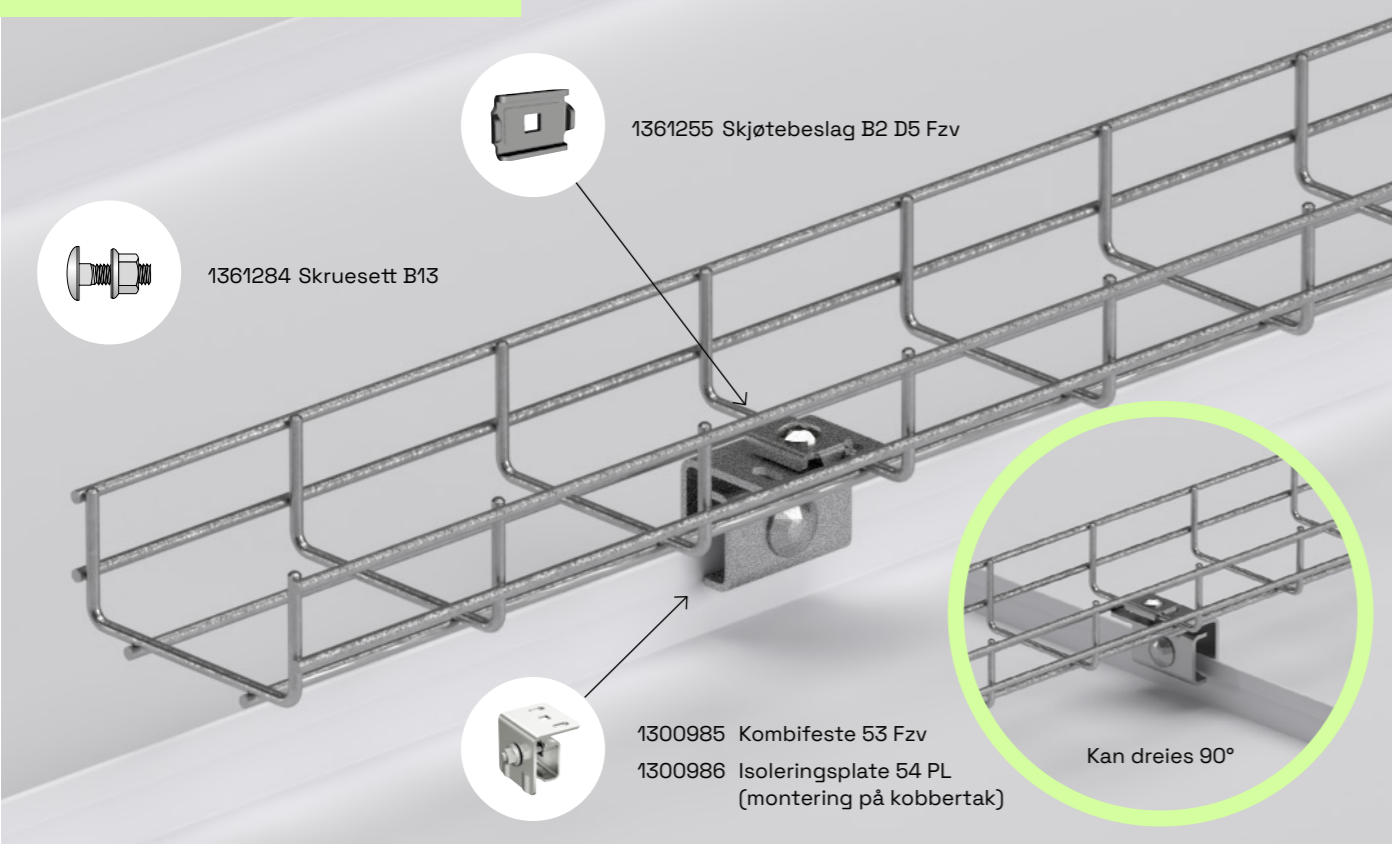

Trådstige på foldede metalltak