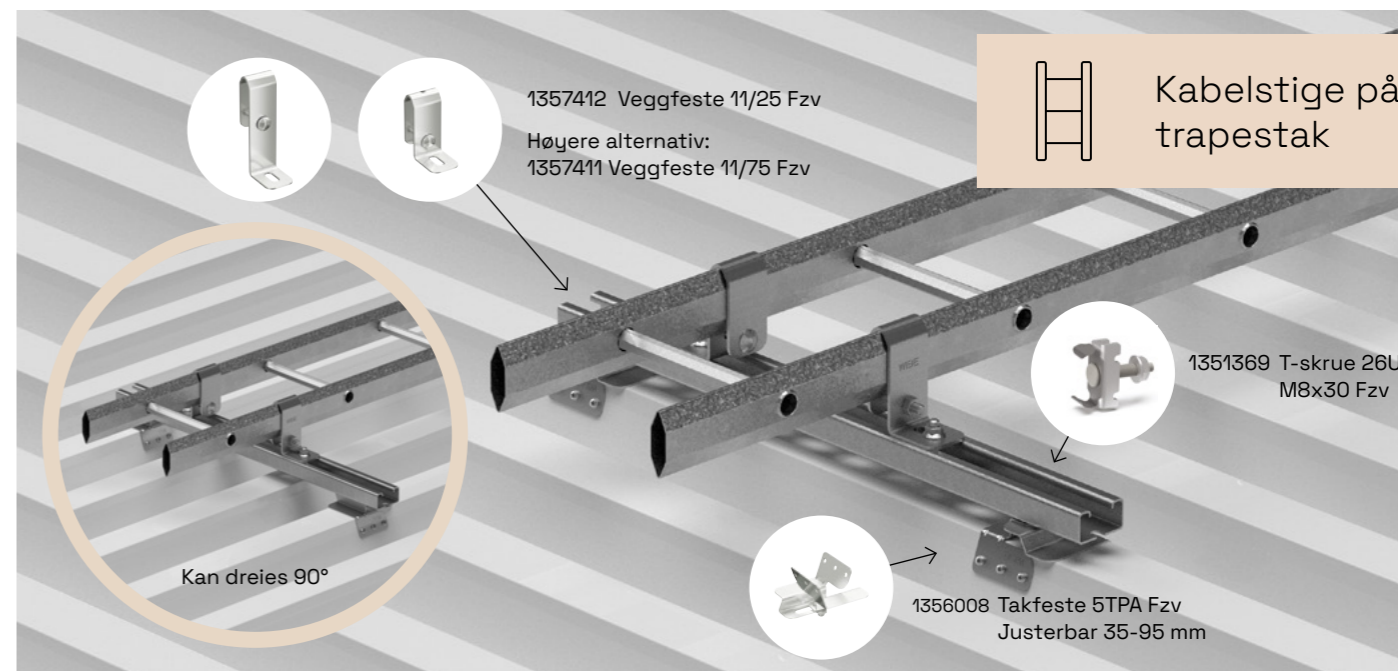

Trådstige på foldede metalltak

Trådstige på trapestak

Trådstige på flatt tak/grunn

Trådstige på flatt tak/grunn

Kabelstige på foldede metalltak

1357412 Veggfeste 11/25 Fzv

Høyere alternativ:
1357411 Veggfeste 11/75 Fzv

1300985 Kombifeste 53 Fzv
1300986 Isoleringsplate 54 PL
(montering på kobbertak)

Kabelstige på foldede metalltak

P/A skinne 24/48 1m Fzv

1351369 T-skrue 26U M8x30 Fzv

1357412 Veggfeste 11/25 Fzv

Høyere alternativ:
1357411 Veggfeste 11/75 Fzv

1300985 Kombifeste 53 Fzv
1300986 Isoleringsplate 54 PL
(montering på kobbertak)

1357412 Veggfeste 11/25 Fzv
Høyere alternativ:
1357411 Veggfeste 11/75 Fzv

Kabelstige på trapestak

Kan dreies 90°

1351369 T-skrue 26U
M8x30 Fzv

- › Wibe kabelstiger er robuste og funksjonelle, som gjør at den samme stigen kan brukes både horisontalt og vertikalt, i tak, på veggen eller til og med under gulvet.
- › Stigene er produsert i Wibes signaturdesign med en sekskantformet sideprofil, som gir et utmerket forhold mellom vekt og styrke.