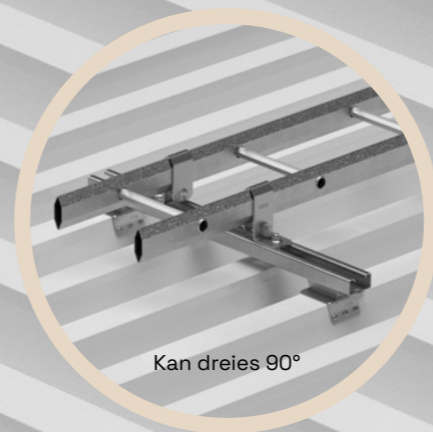

Her har vi samlet smarte løsninger for den vanligste typen solcellemontering: på flate tak, foldede metalltak og trapesformede tak, i normale til tøffe utemiljøer (korrosivitetssklasse C3 og C4).

Velg riktig type kabelforlegningsprodukt for rask og fleksibel montering: Kabelstiger er godt egnet for rask montering av lange, rette strekk. På trangere steder er trådstiger fleksible og enkle å håndtere. For trekking av enkeltkabler har vi også minitrådstiger og monteringsskinner.

1300985 Kombifeste 53 Fzv
1300986 Isoleringsplate 54 PL
(montering på kobbertak)

Kabelstige på foldede metalltak

P/A skinne 24/48 1m Fzv

1351369 T-skrue 26U M8x30 Fzv

1357412 Veggfeste 11/25 Fzv

Høyere alternativ:
1357411 Veggfeste 11/75 Fzv

1300985 Kombifeste 53 Fzv
1300986 Isoleringsplate 54 PL
(montering på kobbertak)

1357412 Veggfeste 11/25 Fzv
Høyere alternativ:
1357411 Veggfeste 11/75 Fzv

Kabelstige på trapestak

Kan dreies 90°

1351369 T-skrue 26U
M8x30 Fzv

- › Wibe kabelstiger er robuste og funksjonelle, som gjør at den samme stigen kan brukes både horisontalt og vertikalt, i tak, på veggen eller til og med under gulvet.
- › Stigene er produsert i Wibes signaturdesign med en sekskantformet sideprofil, som gir et utmerket forhold mellom vekt og styrke.