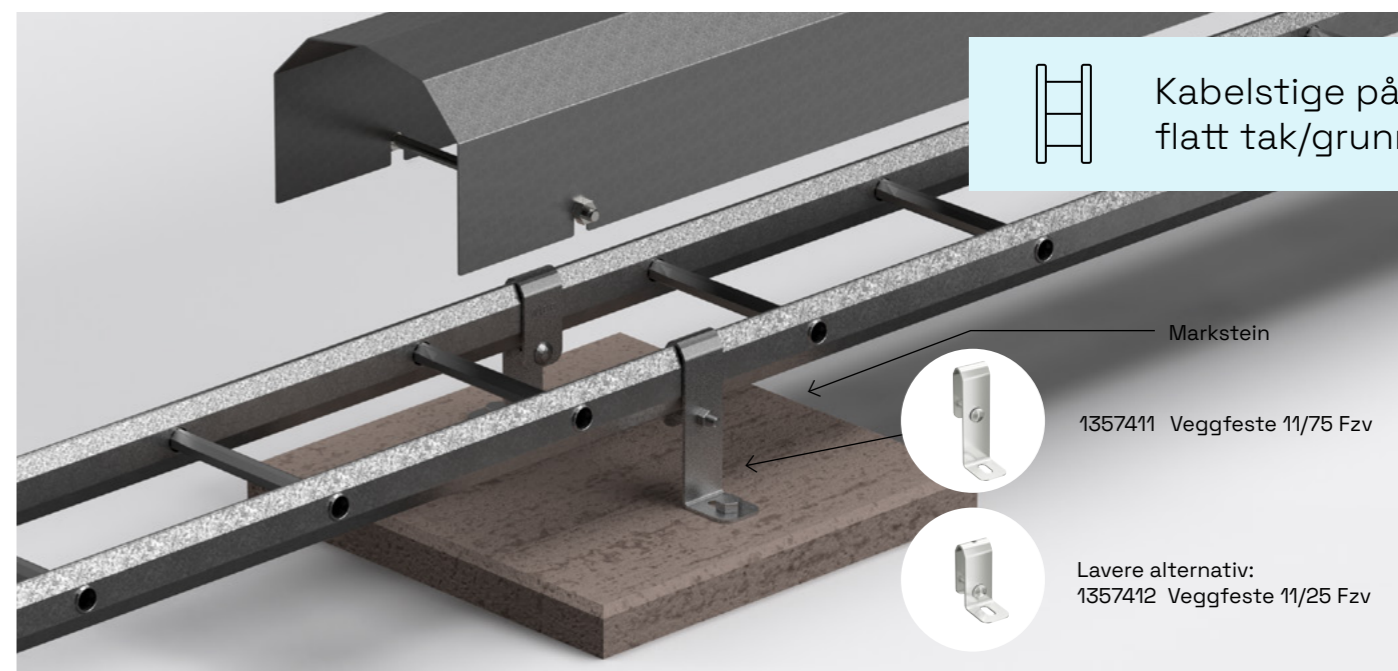

Kabelstige på flatt tak/grunn

Markstein

1357411 Veggfeste 11/75 Fzv

Lavere alternativ:
1357412 Veggfeste 11/25 Fzv