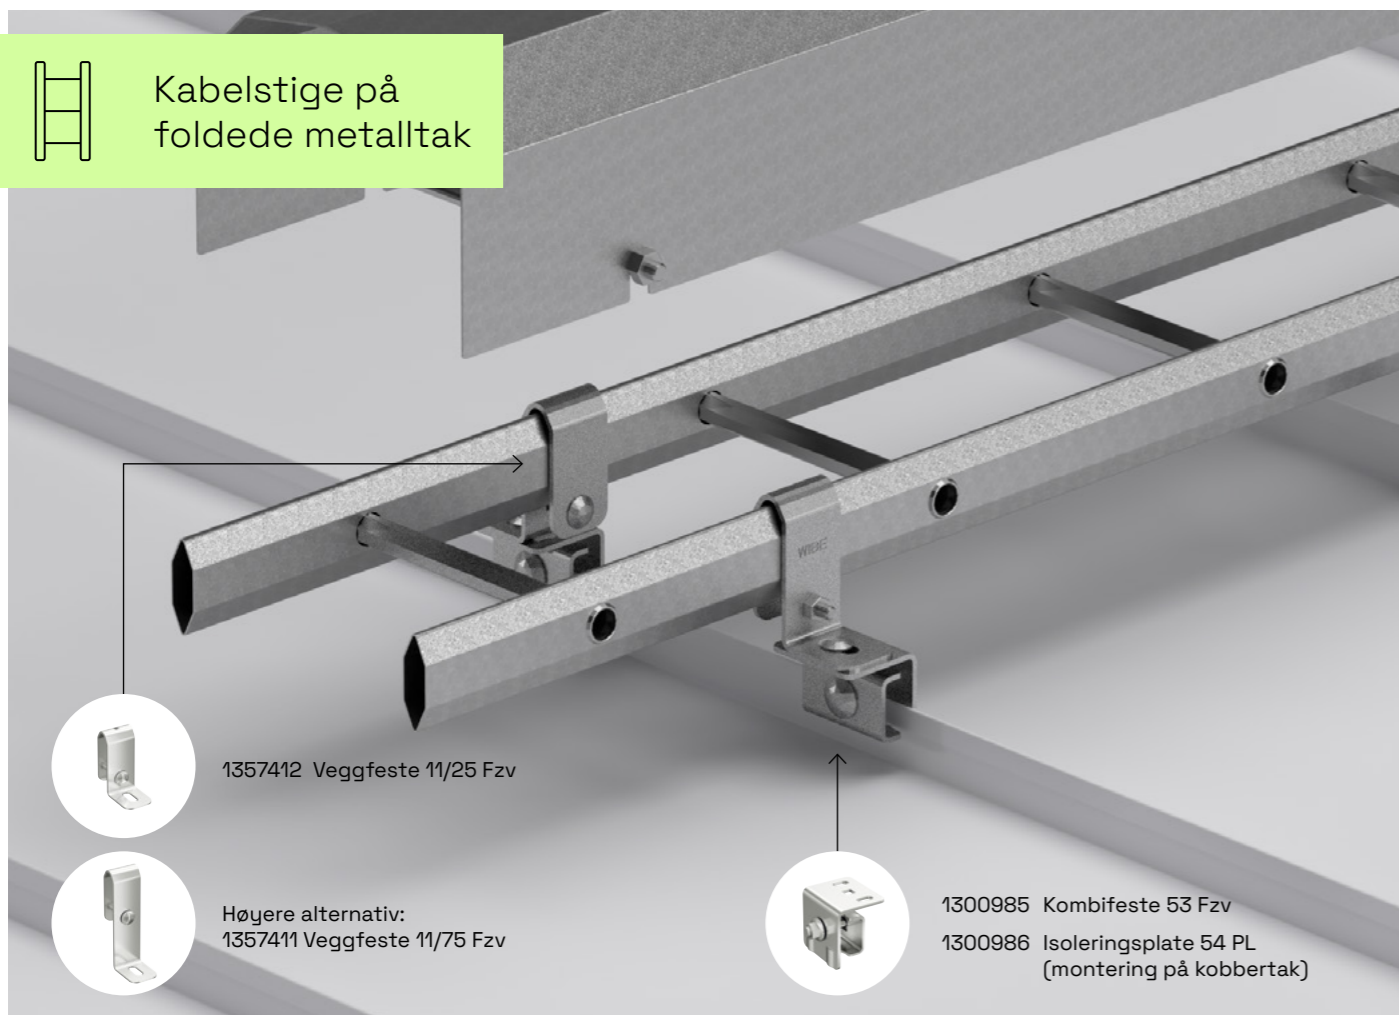

Her har vi samlet smarte løsninger for den vanligste typen solcellemontering: på flate tak, foldede metalltak og trapesformede tak, i normale til tøffe utemiljøer (korrosivitetssklasse C3 og C4).

Velg riktig type kabelforlegningsprodukt for rask og fleksibel montering: Kabelstiger er godt egnet for rask montering av lange, rette strekk. På trangere steder er trådstiger fleksible og enkle å håndtere. For trekking av enkeltkabler har vi også minitrådstiger og monteringsskinner.

Trådstige på foldede metalltak

Trådstige på trapestak

Trådstige på flatt tak/grunn

Trådstige på flatt tak/grunn

Kabelstige på foldede metalltak

1357412 Veggfeste 11/25 Fzv

Høyere alternativ:
1357411 Veggfeste 11/75 Fzv

1300985 Kombifeste 53 Fzv
1300986 Isoleringsplate 54 PL
(montering på kobbertak)

Kabelstige på foldede metalltak

P/A skinne 24/48 1m Fzv

1351369 T-skrue 26U M8x30 Fzv

1357412 Veggfeste 11/25 Fzv

Høyere alternativ:
1357411 Veggfeste 11/75 Fzv

- › Wibe kabelstiger er robuste og funksjonelle, som gjør at den samme stigen kan brukes både horisontalt og vertikalt, i tak, på veggen eller til og med under gulvet.
- › Stigene er produsert i Wibes signaturdesign med en sekskantformet sideprofil, som gir et utmerket forhold mellom vekt og styrke.