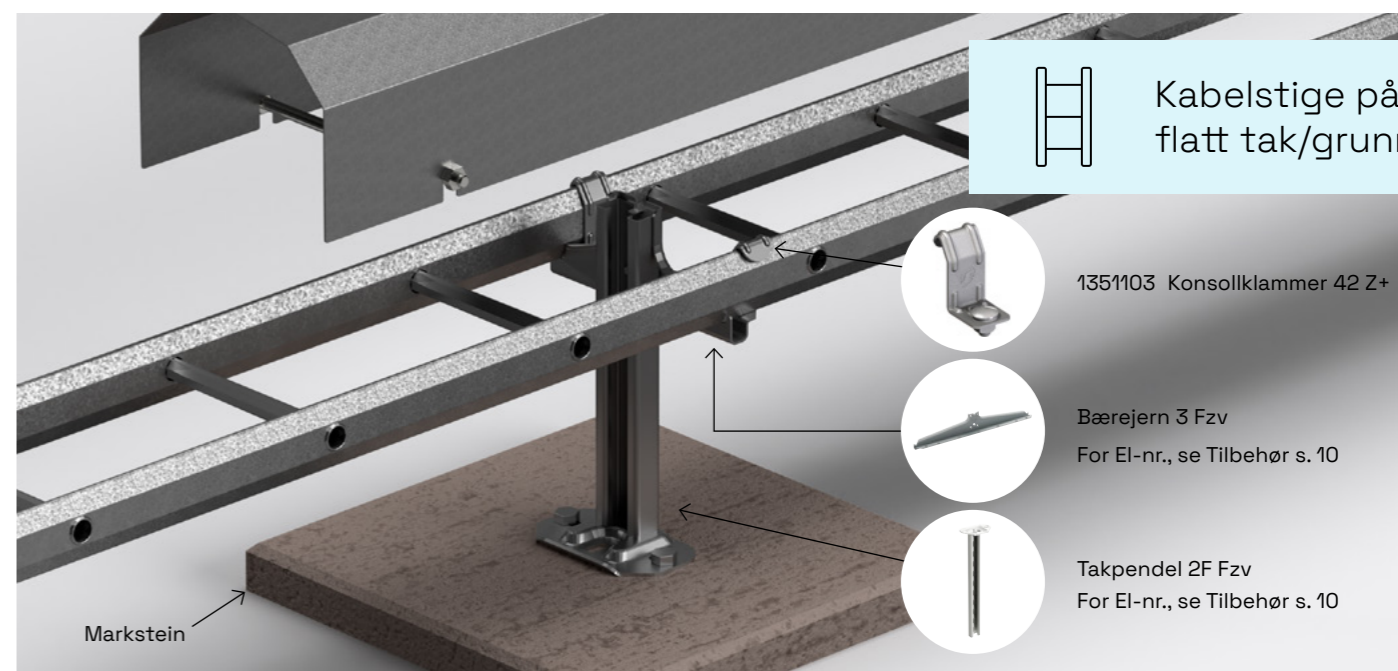

1356008 Takfeste 5TPA Fzv
Justerbar 35-95 mm

Kabelstige på flatt tak/grunn

Markstein

1357411 Veggfeste 11/75 Fzv

Lavere alternativ:
1357412 Veggfeste 11/25 Fzv

Kabelstige på flatt tak/grunn

Markstein

1351103 Konsollklammer 42 Z+

- › Wibe kabelstiger er robuste og funksjonelle, som gjør at den samme stigen kan brukes både horisontalt og vertikalt, i tak, på veggen eller til og med under gulvet.
- › Stigene er produsert i Wibes signaturdesign med en sekskantformet sideprofil, som gir et utmerket forhold mellom vekt og styrke.