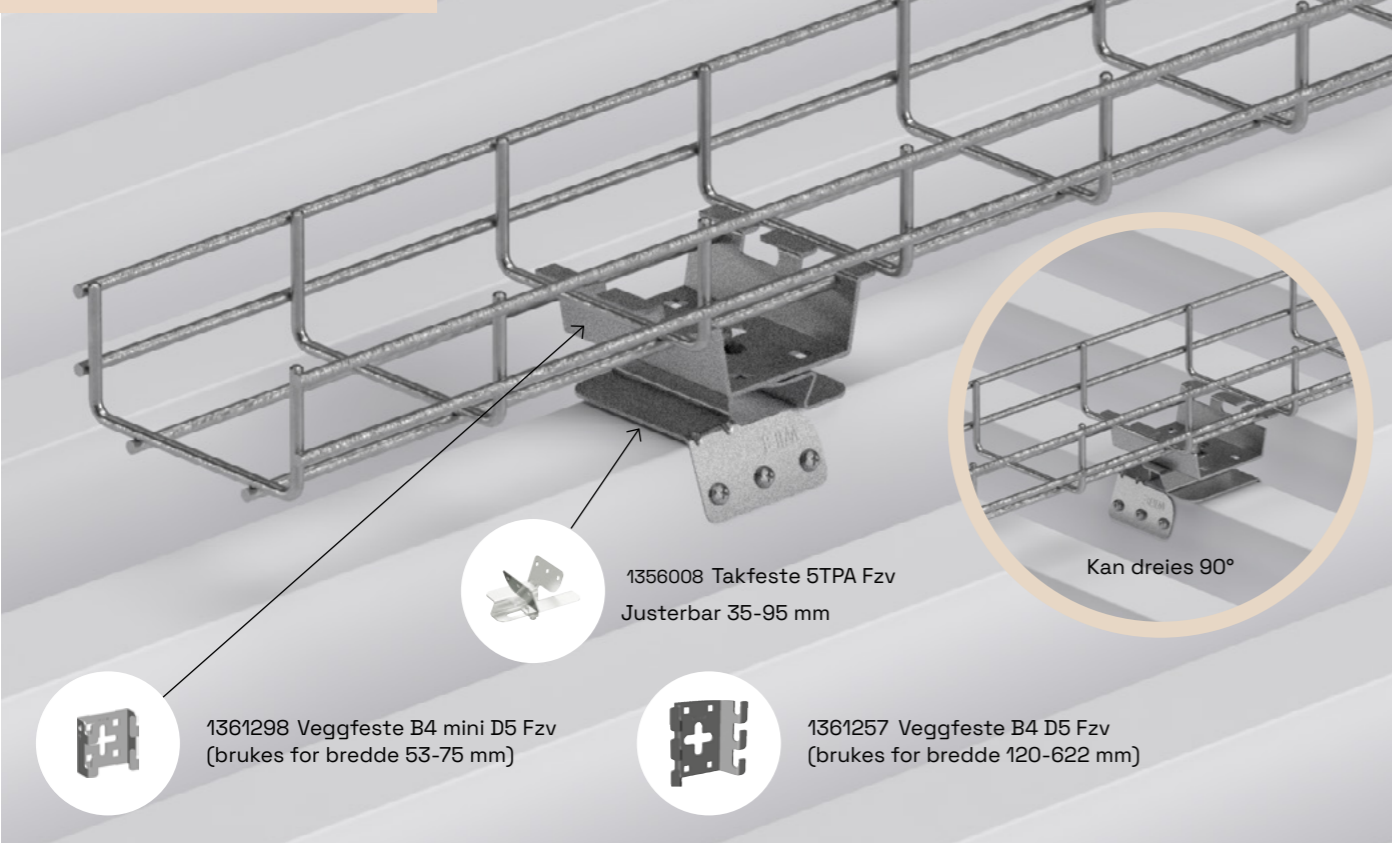

Kabelforlegning for solcelleinstallasjoner

W

En komplett løsning for kabelforlegning for solcelleinstallasjoner

Enkelt, trygt og fleksibel installasjon med Wibe og Defem

Wibe Group har kabelforlegning for alle typer installasjoner og miljøer, og solcelleanlegg er intet unntak. Wibe kabelstiger og Defem trådstiger er kjent for sin kvalitet, stabilitet og lange levetid, men også smidighet og fleksibilitet. Egenskaper som kreves for en sikker og holdbar solcelleinstallasjon.

Her har vi samlet smarte løsninger for den vanligste typen solcellemontering: på flate tak, foldede metalltak og trapesformede tak, i normale til tøffe utemiljøer (korrosivitetssklasse C3 og C4).

Velg riktig type kabelforlegningsprodukt for rask og fleksibel montering: Kabelstiger er godt egnet for rask montering av lange, rette strekk. På trangere steder er trådstiger fleksible og enkle å håndtere. For trekking av enkeltkabler har vi også minitrådstiger og monteringsskinner.

Trådstige på foldede metalltak

Trådstige på trapestak

Trådstige på flatt tak/grunn

Trådstige på flatt tak/grunn

Kabelstige på foldede metalltak

1357412 Veggfeste 11/25 Fzv

Høyere alternativ:
1357411 Veggfeste 11/75 Fzv

- › Wibe kabelstiger er robuste og funksjonelle, som gjør at den samme stigen kan brukes både horisontalt og vertikalt, i tak, på veggen eller til og med under gulvet.
- › Stigene er produsert i Wibes signaturdesign med en sekskantformet sideprofil, som gir et utmerket forhold mellom vekt og styrke.