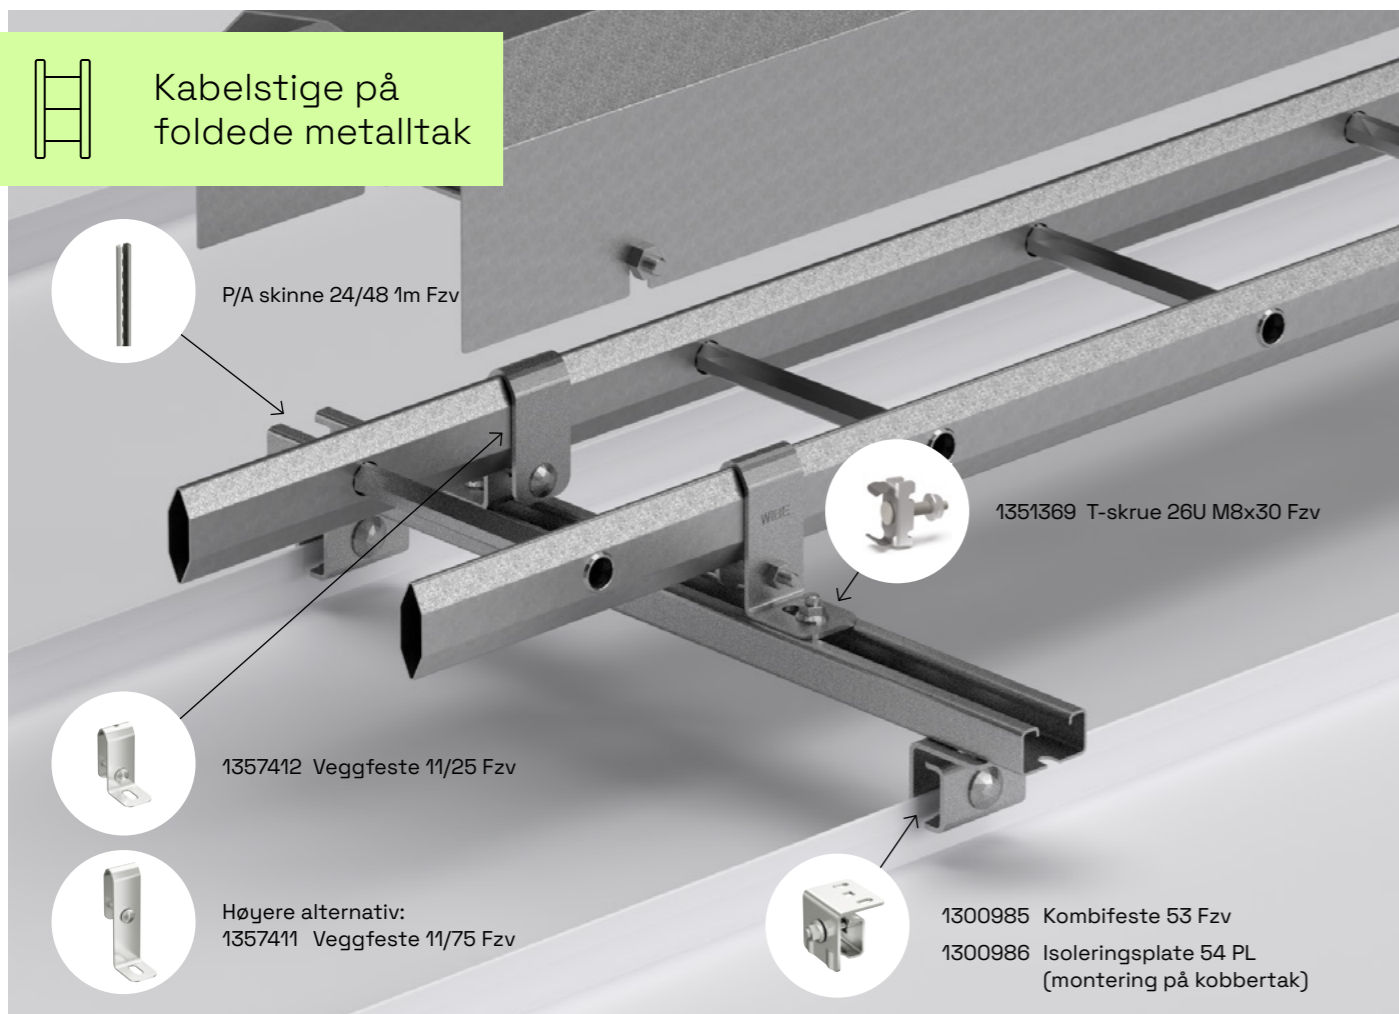

Her har vi samlet smarte løsninger for den vanligste typen solcellemontering: på flate tak, foldede metalltak og trapesformede tak, i normale til tøffe utemiljøer (korrosivitetssklasse C3 og C4).

Velg riktig type kabelforlegningsprodukt for rask og fleksibel montering: Kabelstiger er godt egnet for rask montering av lange, rette strekk. På trangere steder er trådstiger fleksible og enkle å håndtere. For trekking av enkeltkabler har vi også minitrådstiger og monteringsskinner.

Trådstige på foldede metalltak

Trådstige på trapestak

Trådstige på flatt tak/grunn

Trådstige på flatt tak/grunn

Kabelstige på foldede metalltak

1357412 Veggfeste 11/25 Fzv

Høyere alternativ:
1357411 Veggfeste 11/75 Fzv

1300985 Kombifeste 53 Fzv
1300986 Isoleringsplate 54 PL
(montering på kobbertak)

Kabelstige på foldede metalltak

P/A skinne 24/48 1m Fzv

1351369 T-skrue 26U M8x30 Fzv

1357412 Veggfeste 11/25 Fzv

Høyere alternativ:
1357411 Veggfeste 11/75 Fzv

- › Wibe kabelstiger er robuste og funksjonelle, som gjør at den samme stigen kan brukes både horisontalt og vertikalt, i tak, på veggen eller til og med under gulvet.
- › Stigene er produsert i Wibes signaturdesign med en sekskantformet sideprofil, som gir et utmerket forhold mellom vekt og styrke.