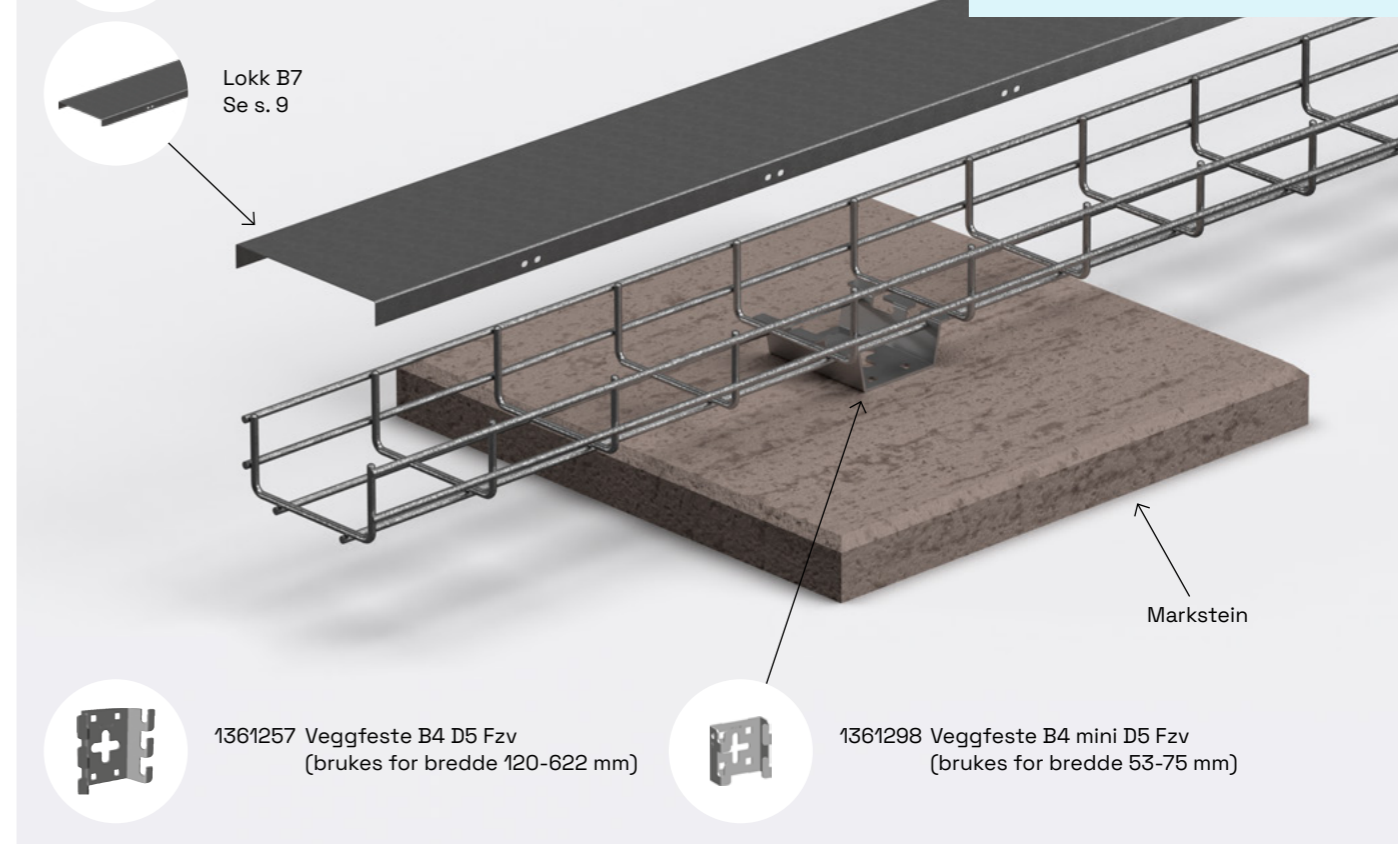

Her har vi samlet smarte løsninger for den vanligste typen solcellemontering: på flate tak, foldede metalltak og trapesformede tak, i normale til tøffe utemiljøer (korrosivitetssklasse C3 og C4).

Velg riktig type kabelforlegningsprodukt for rask og fleksibel montering: Kabelstiger er godt egnet for rask montering av lange, rette strekk. På trangere steder er trådstiger fleksible og enkle å håndtere. For trekking av enkeltkabler har vi også minitrådstiger og monteringsskinner.

Trådstige på foldede metalltak

Trådstige på trapestak

Trådstige på flatt tak/grunn

Trådstige på flatt tak/grunn

Kabelstige på foldede metalltak

1357412 Veggfeste 11/25 Fzv

Høyere alternativ:
1357411 Veggfeste 11/75 Fzv

- › Wibe kabelstiger er robuste og funksjonelle, som gjør at den samme stigen kan brukes både horisontalt og vertikalt, i tak, på veggen eller til og med under gulvet.
- › Stigene er produsert i Wibes signaturdesign med en sekskantformet sideprofil, som gir et utmerket forhold mellom vekt og styrke.