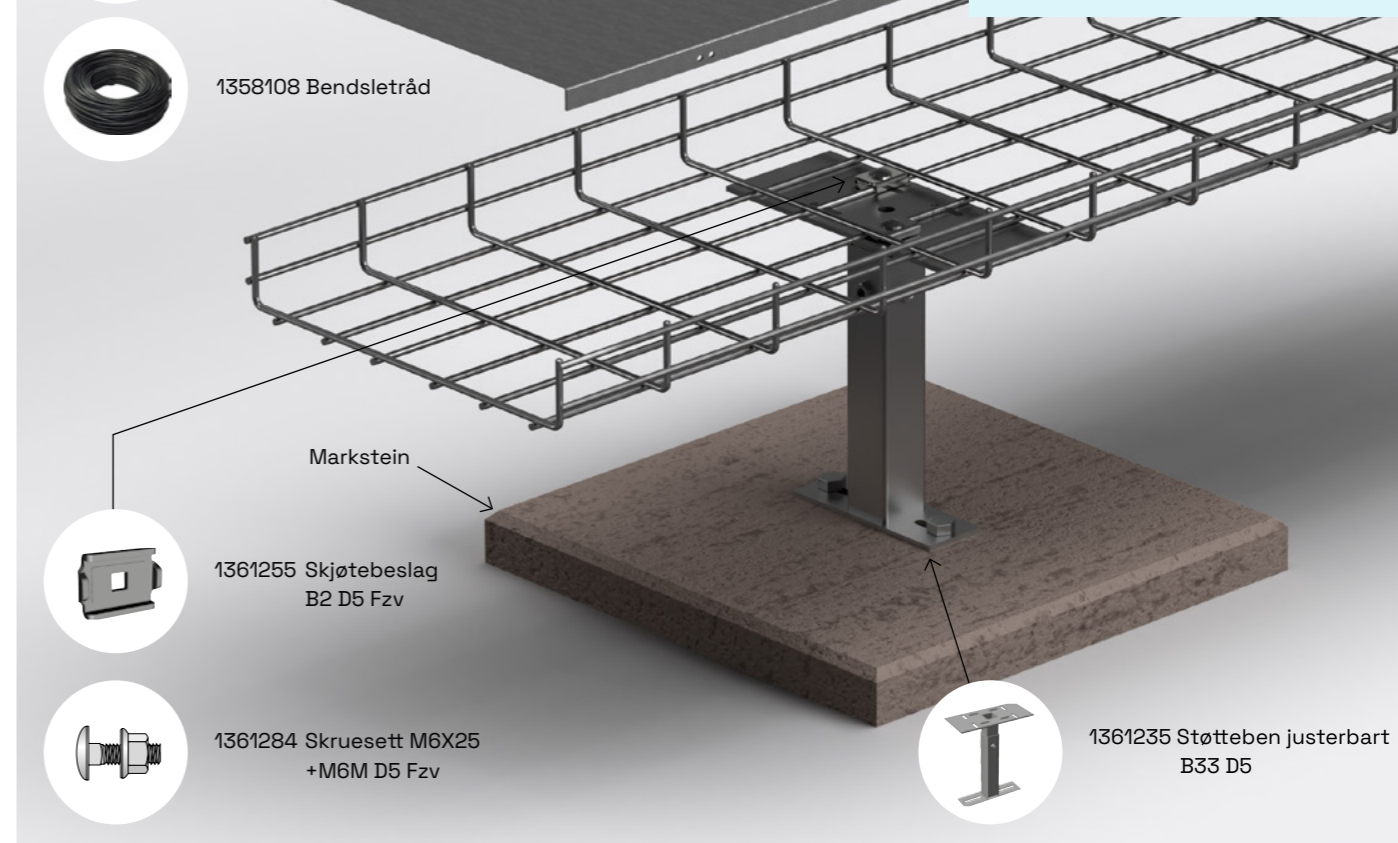

Her har vi samlet smarte løsninger for den vanligste typen solcellemontering: på flate tak, foldede metalltak og trapesformede tak, i normale til tøffe utemiljøer (korrosivitetssklasse C3 og C4).

Velg riktig type kabelforlegningsprodukt for rask og fleksibel montering: Kabelstiger er godt egnet for rask montering av lange, rette strekk. På trangere steder er trådstiger fleksible og enkle å håndtere. For trekking av enkeltkabler har vi også minitrådstiger og monteringsskinner.

Trådstige på foldede metalltak

Trådstige på trapestak

Trådstige på flatt tak/grunn

Trådstige på flatt tak/grunn

Kabelstige på foldede metalltak

1357412 Veggfeste 11/25 Fzv

Høyere alternativ:
1357411 Veggfeste 11/75 Fzv

- › Wibe kabelstiger er robuste og funksjonelle, som gjør at den samme stigen kan brukes både horisontalt og vertikalt, i tak, på veggen eller til og med under gulvet.
- › Stigene er produsert i Wibes signaturdesign med en sekskantformet sideprofil, som gir et utmerket forhold mellom vekt og styrke.